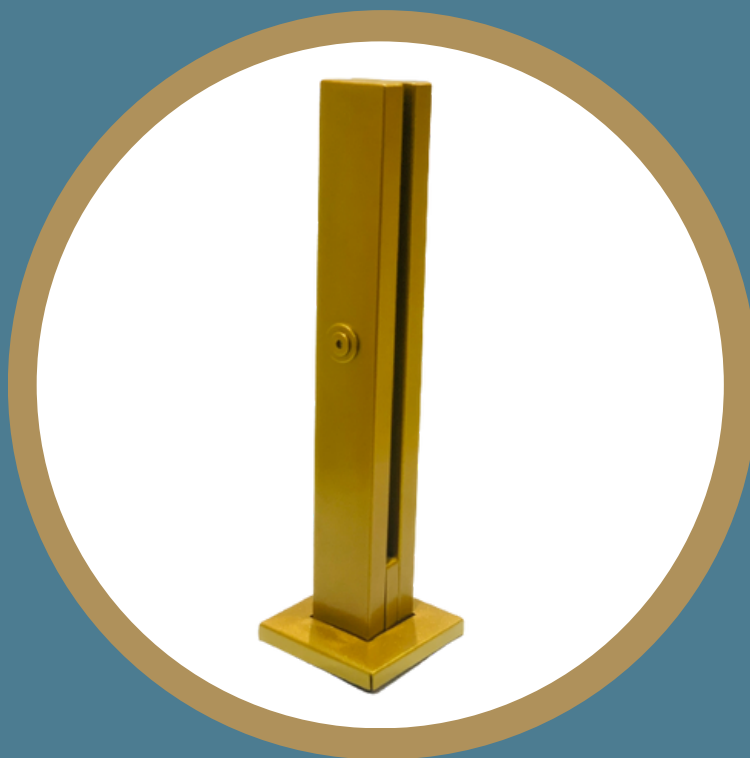

# Torre Pince Polida

40cm

Torre Pince Aço Inox Metalon 304 com Canopla

Aplicação: Vidro de 10mm ou 8mm

(Guarda Corpo, Escada, Sacadas, etc,)

Furos: 1

Material Inox 304: Metalon 40x15

Tamanho: 40cm

# Torre Pince Polida

30cm

Torre Pince Aço Inox Metalon 304 com Canopla

Aplicação: Vidro de 10mm ou 8mm

(Guarda Corpo, Escada, Sacadas, etc,)

Furos: 1

Material Inox 304: Metalon 40x15

Tamanho: 30cm

# Torre Pince Dourada

Torre Pince Aço Inox Metalon 304 com Canopla

Pintura eletostática cor Dourada

Aplicação: Vidro de 10mm ou 8mm

(Guarda Corpo, Escada, Sacadas, etc.)

Furos: 1

Material Inox 304: Metalon 40x15

# Torre Pince Bronze

Torre Pince Aço Inox Metalon 304 com Canopla

Pintura eletostática cor Broze

Aplicação: Vidro de 10mm ou 8mm

(Guarda Corpo, Escada, Sacadas, etc,)

Furos: 1

Material Inox 304: Metalon 40x15