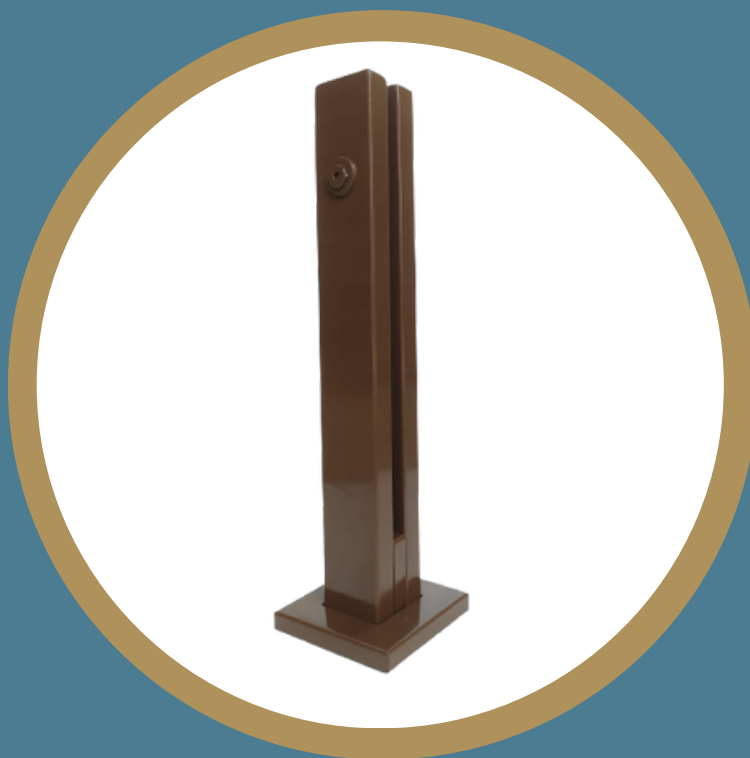

# Torre Pince Polida

40cm

Torre Pince Aço Inox Metalon 304 com Canopla

Aplicação: Vidro de 10mm ou 8mm

(Guarda Corpo, Escada, Sacadas, etc,)

Furos: 1

Material Inox 304: Metalon 40x15

Tamanho: 40cm

# Torre Pince Polida

30cm

Torre Pince Aço Inox Metalon 304 com Canopla

Aplicação: Vidro de 10mm ou 8mm

(Guarda Corpo, Escada, Sacadas, etc,)

Furos: 1

Material Inox 304: Metalon 40x15

Tamanho: 30cm

# Torre Pince Dourada

Torre Pince Aço Inox Metalon 304 com Canopla

Pintura eletostática cor Dourada

Aplicação: Vidro de 10mm ou 8mm

(Guarda Corpo, Escada, Sacadas, etc.)

Furos: 1

Material Inox 304: Metalon 40x15

# Torre Pince Bronze

Torre Pince Aço Inox Metalon 304 com Canopla

Pintura eletostática cor Broze

Aplicação: Vidro de 10mm ou 8mm

(Guarda Corpo, Escada, Sacadas, etc,)

Furos: 1

Material Inox 304: Metalon 40x15