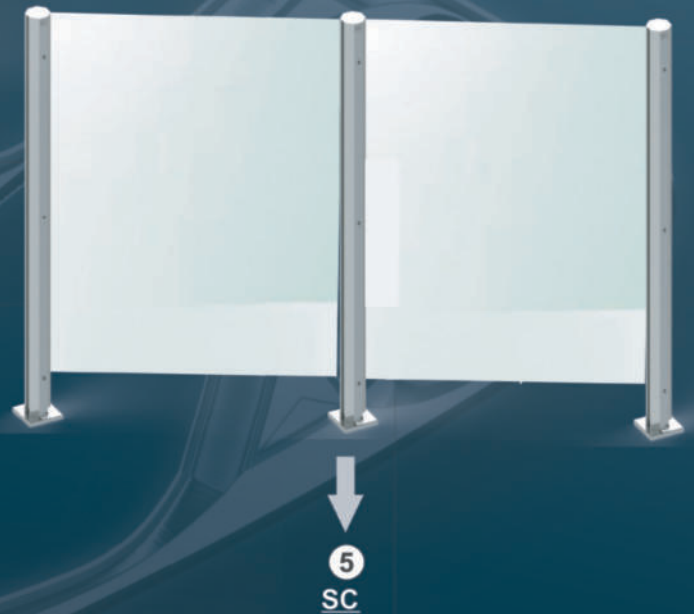

Stili SLIM

MODELOS

APLICAÇÕES