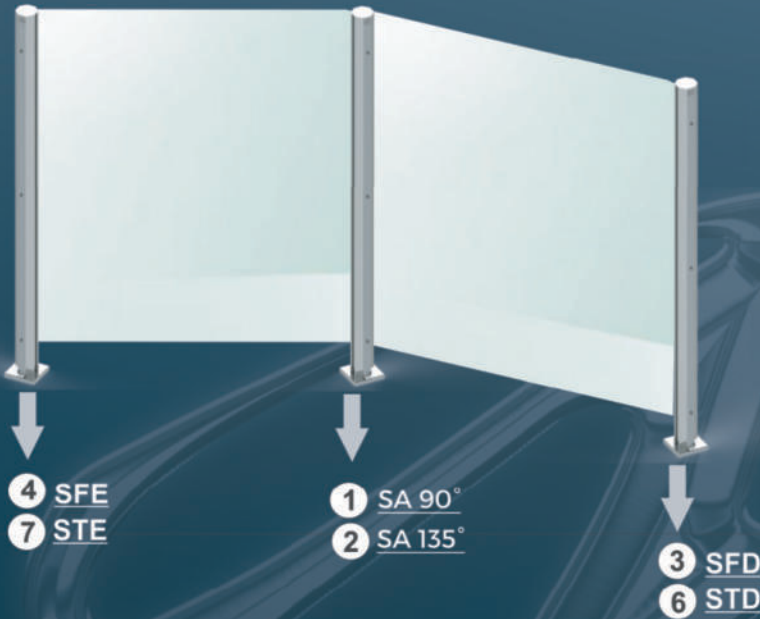

Stili SLIM

MODELOS

APLICAÇÕES