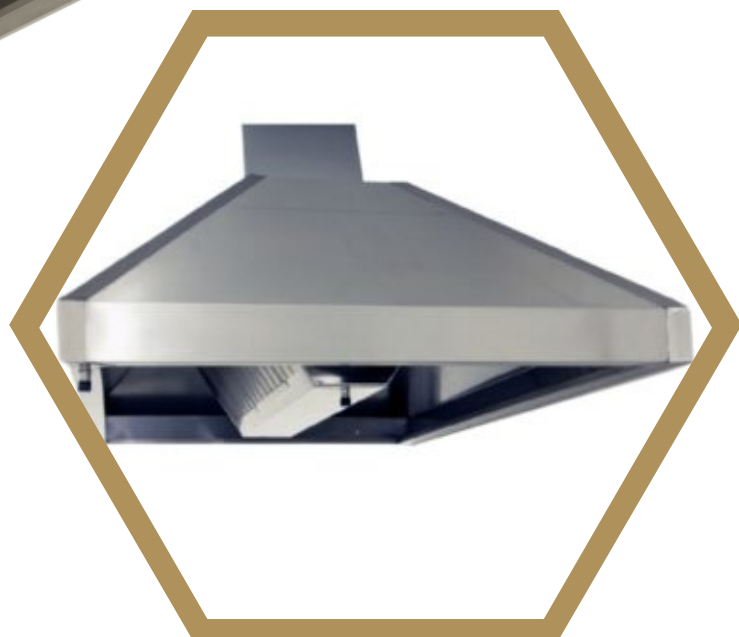

A Coifa Industrial Montarte Inox é fabricada em aço inoxidável de alta qualidade, garantindo, assim uma durabilidade incrível.

1. Metro Linear: 4,5m
   - Medidas: 150 x 60 cm
   - Garantia do Fabricante: 6 meses