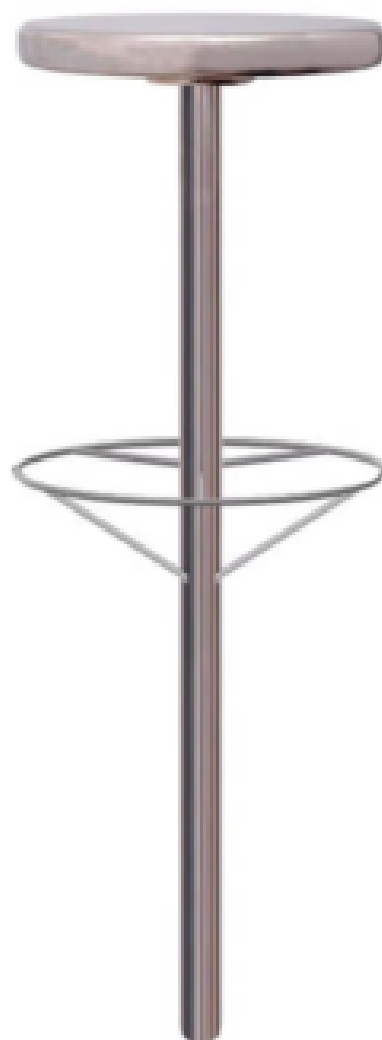

- Tamanho : 1m
  - Tubo : 1-1/2" e 5/8" com espessura de 1,2mm
- 

# PUXADOR

tubo quadrado

**Material:** Aço Inox 304

**Modelo:** "H"

**Tamanho:** 1m

**Eixo:** 80cm

**Aplicação:** Porta e Portão, Vidro e  
Madeira

# ARARA

(cabideiro de roupas)

Arara de roupas fabricado em chumbo, movido a rodízios com freios.

- .Altura: 1200 cm
- Largura: 50 cm
- Comprimento: 50 cm

# BANCO

para piscina

Banco produzido em aço inoxidável polido (AISI 304), que oferece maior proteção contra ferrugem e corrosão. Com design moderno, valoriza, decora e embeleza sua área de lazer.

- 110cm de altura x 30cm de diâmetro do assento.
- Apoio dos pés: 25cm de diâmetro.
- Tubo de 2"